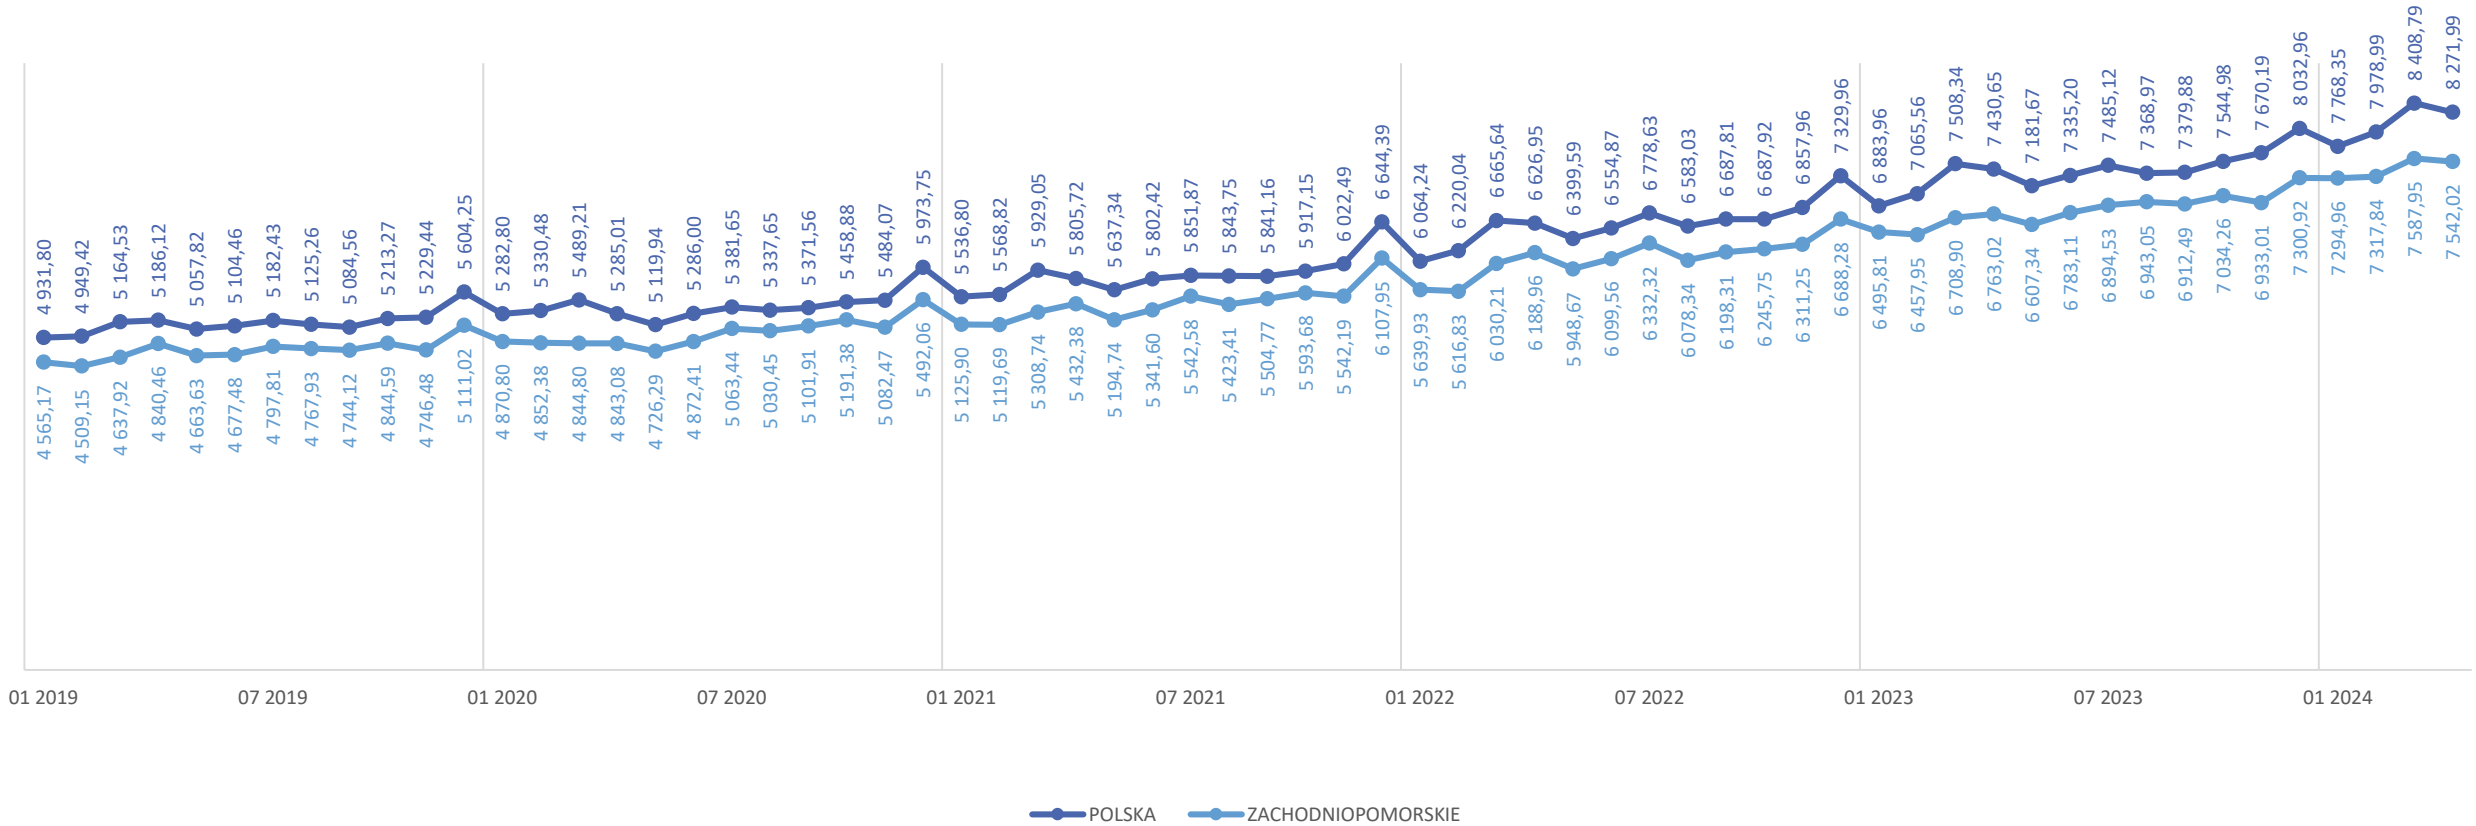

WYNAGRODZENIA

KRAJOWY
PLAN
ODBUDOWY

Rzeczpospolita
Polska

Sfinansowane przez
Unię Europejską
NextGenerationEU

PRZECIĘTNE MIESIĘCZNE WYNAGRODZENIA BRUTTO (ZŁ) W SEKTORZE PRZEDSIĘBIORSTW WG PKD 2007 (DANE KRÓTKOOKRESOWE)

OGÓLEM

PRZECIĘTNE MIESIĘCZNE WYNAGRODZENIA BRUTTO (ZŁ) W SEKTORZE PRZEDSIĘBIORSTW WG PKD 2007 (DANE KRÓTKOOKRESOWE)

PRZEMYSŁ OGÓLEM

PRZECIĘTNE MIESIĘCZNE WYNAGRODZENIA BRUTTO (ZŁ) W SEKTORZE PRZEDSIĘBIORSTW WG PKD 2007 (DANE KRÓTKOOKRESOWE)