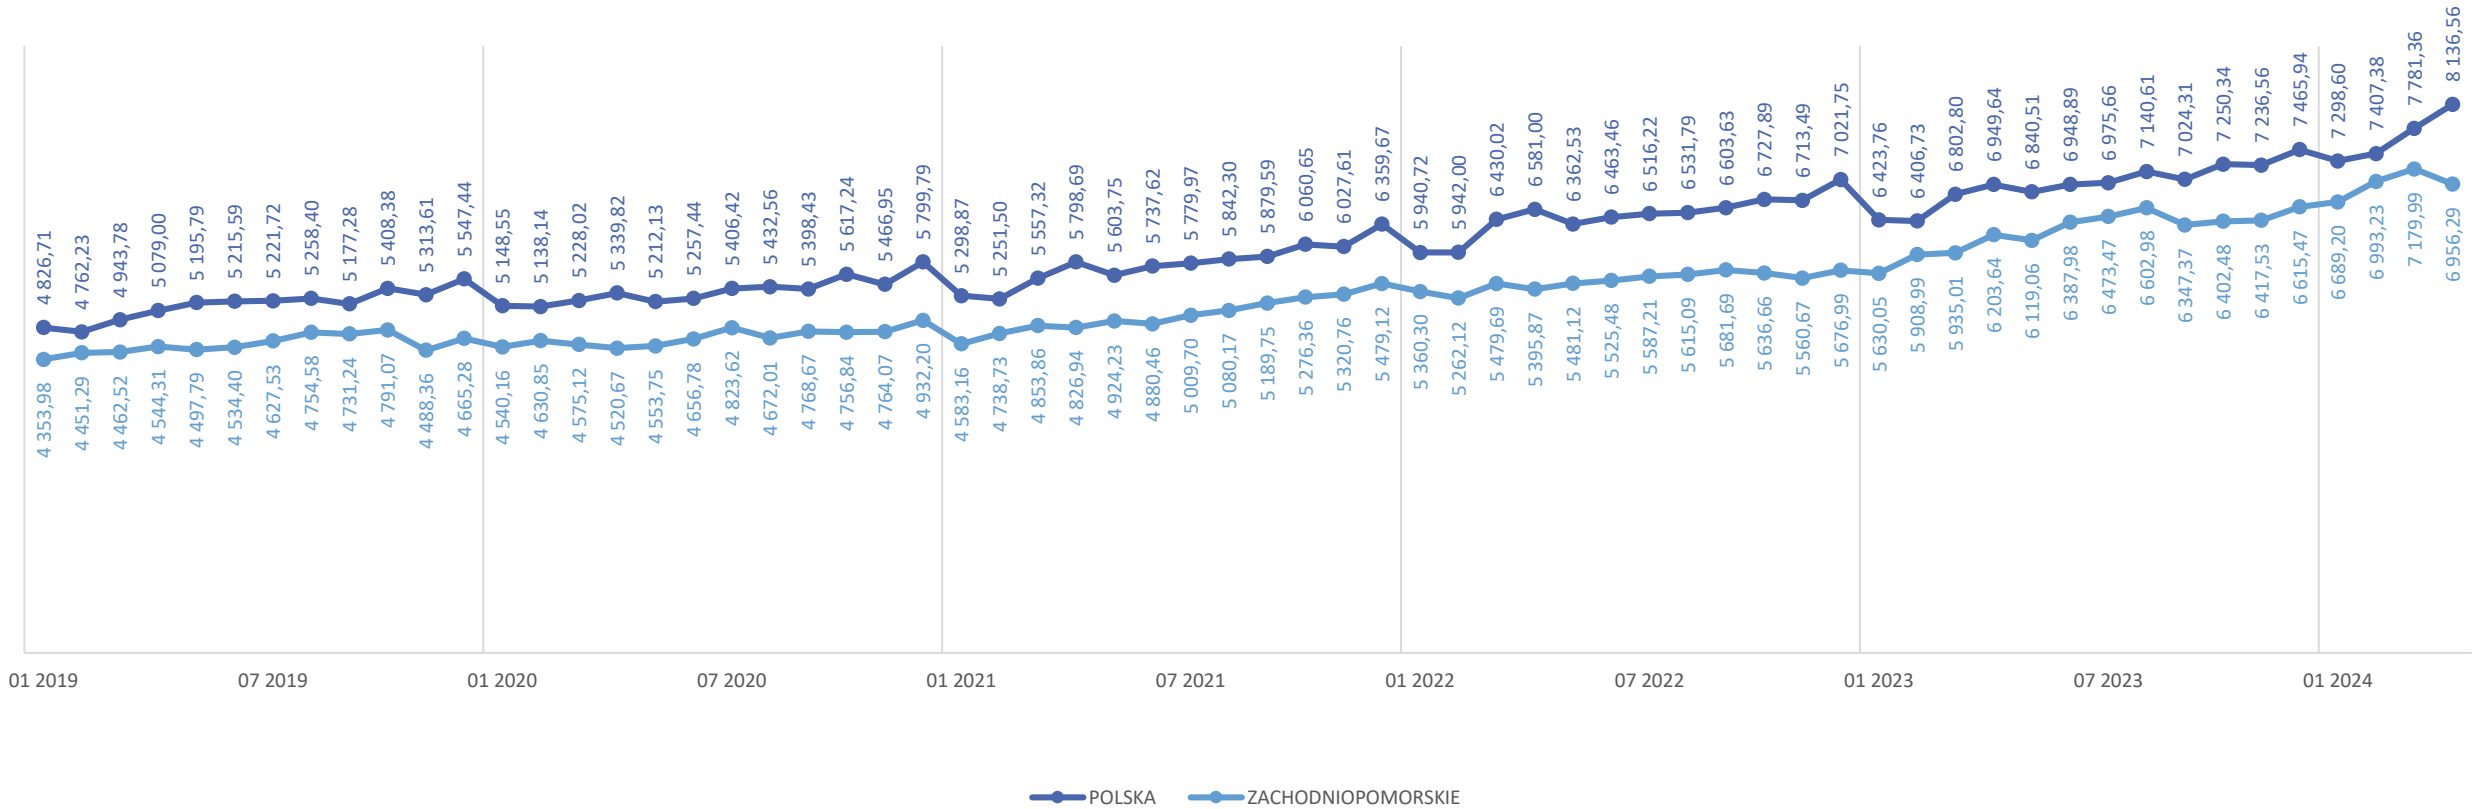

PRZECIĘTNE MIESIĘCZNE WYNAGRODZENIA BRUTTO (ZŁ) W SEKTORZE PRZEDSIĘBIORSTW WG PKD 2007 (DANE KRÓTKOOKRESOWE)

BUDOWNICTWO