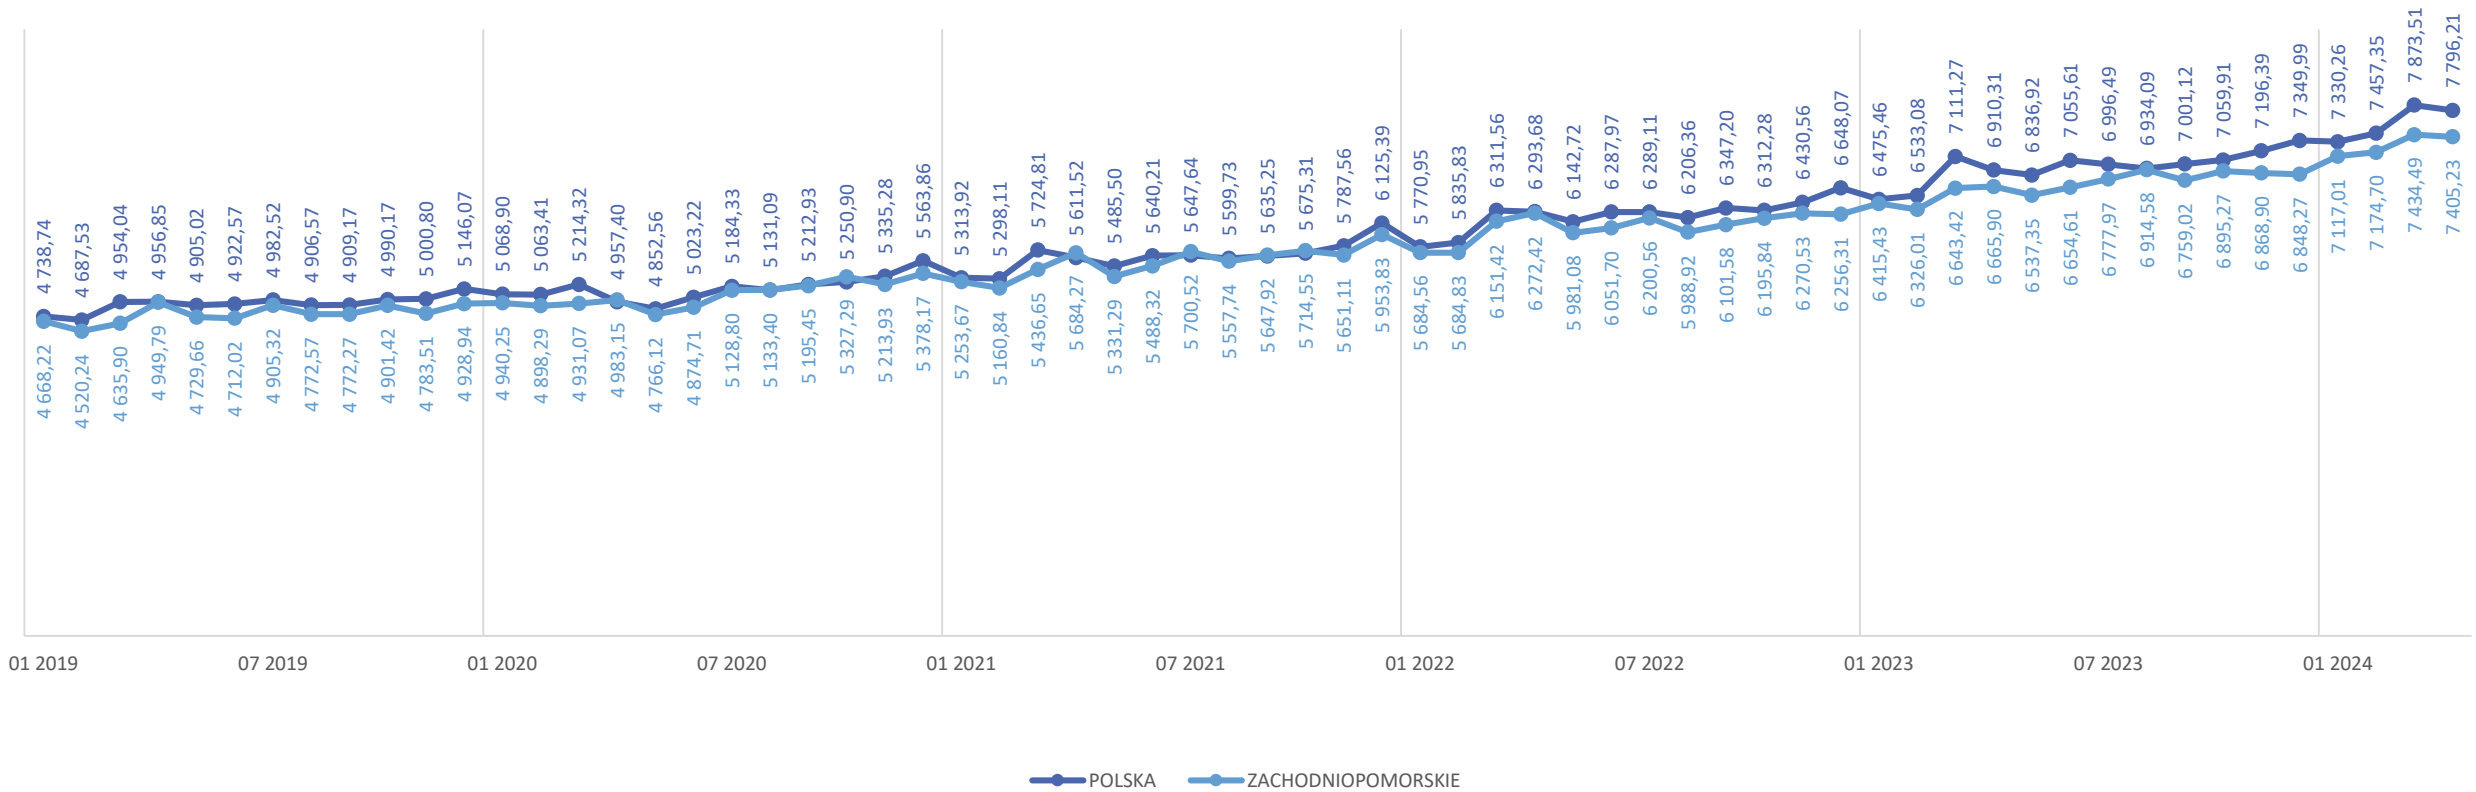

PRZECIĘTNE MIESIĘCZNE WYNAGRODZENIA BRUTTO (ZŁ) W SEKTORZE PRZEDSIĘBIORSTW WG PKD 2007 (DANE KRÓTKOOKRESOWE)

PRZEMYSŁ - PRZETWÓRSTWO PRZEMYSŁOWE