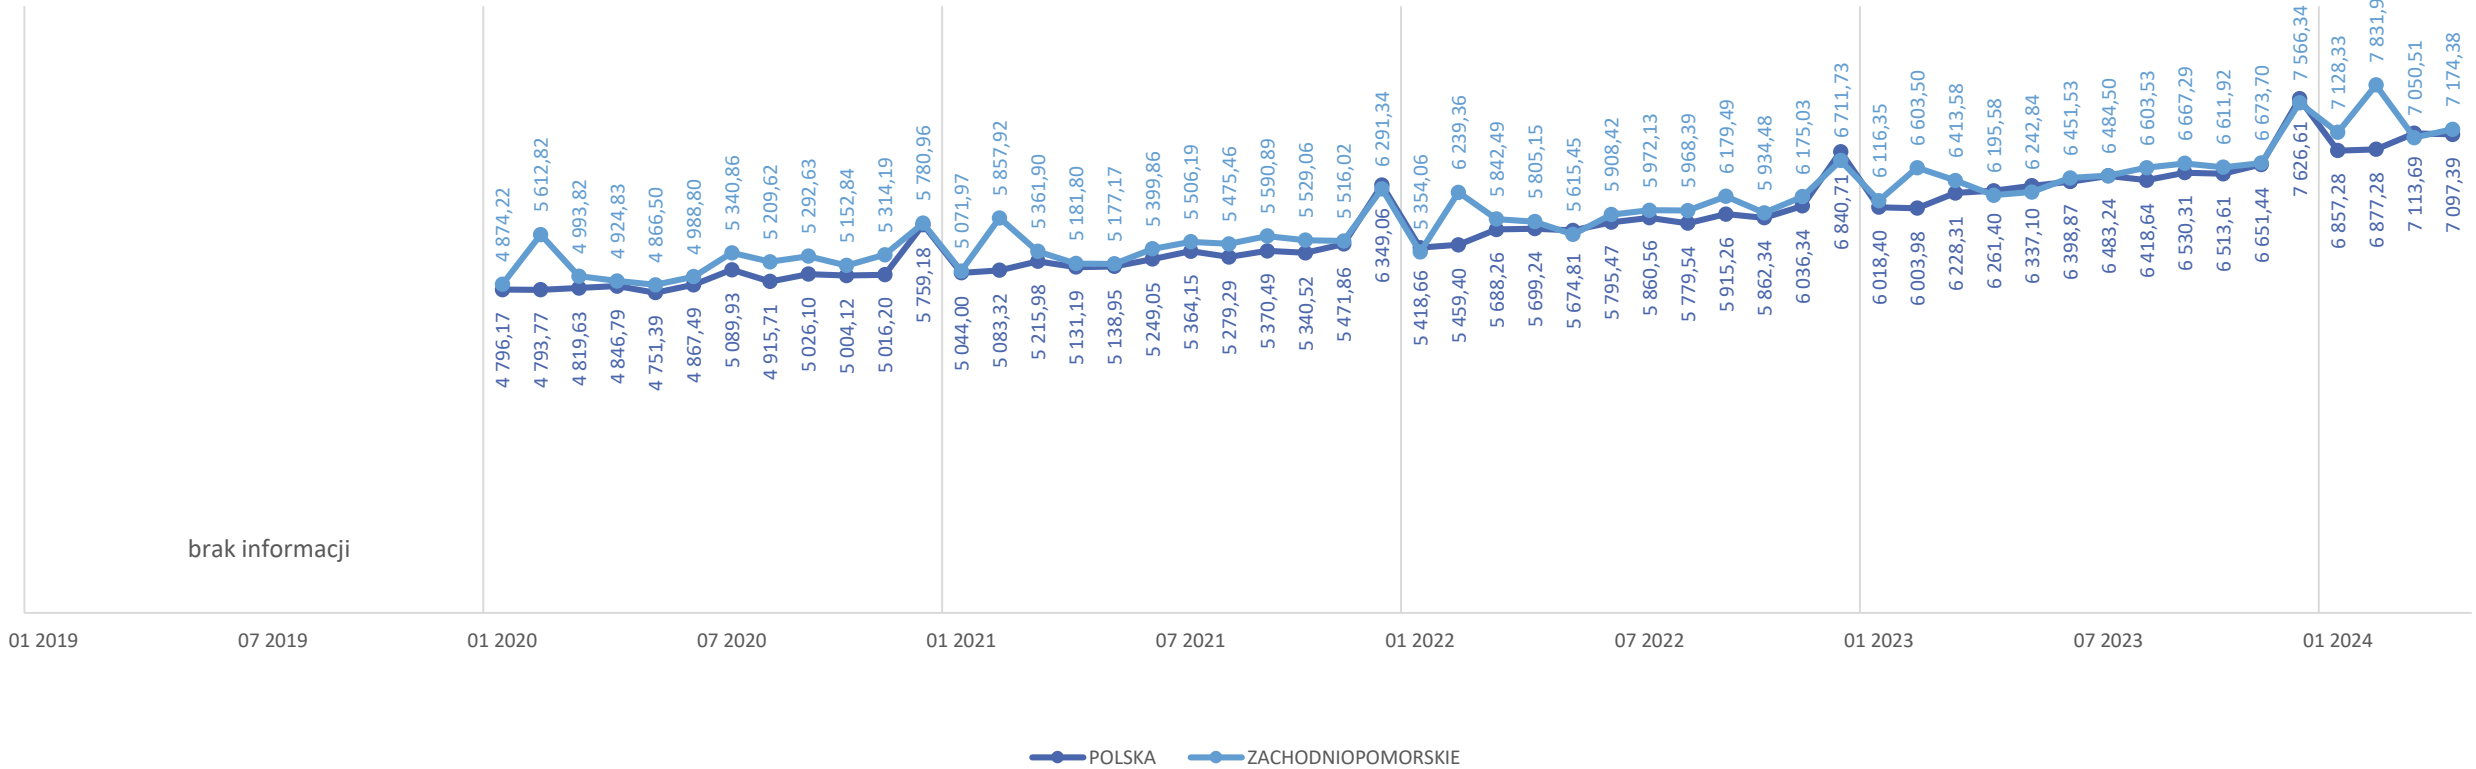

PRZECIĘTNE MIESIĘCZNE WYNAGRODZENIA BRUTTO (ZŁ) W SEKTORZE PRZEDSIĘBIORSTW WG PKD 2007 (DANE KRÓTKOOKRESOWE)

PRZEMYSŁ - DOSTAWA WODY; GOSPODAROWANIE ŚCIEKAMI I ODPADAMI; REKULTYWACJA