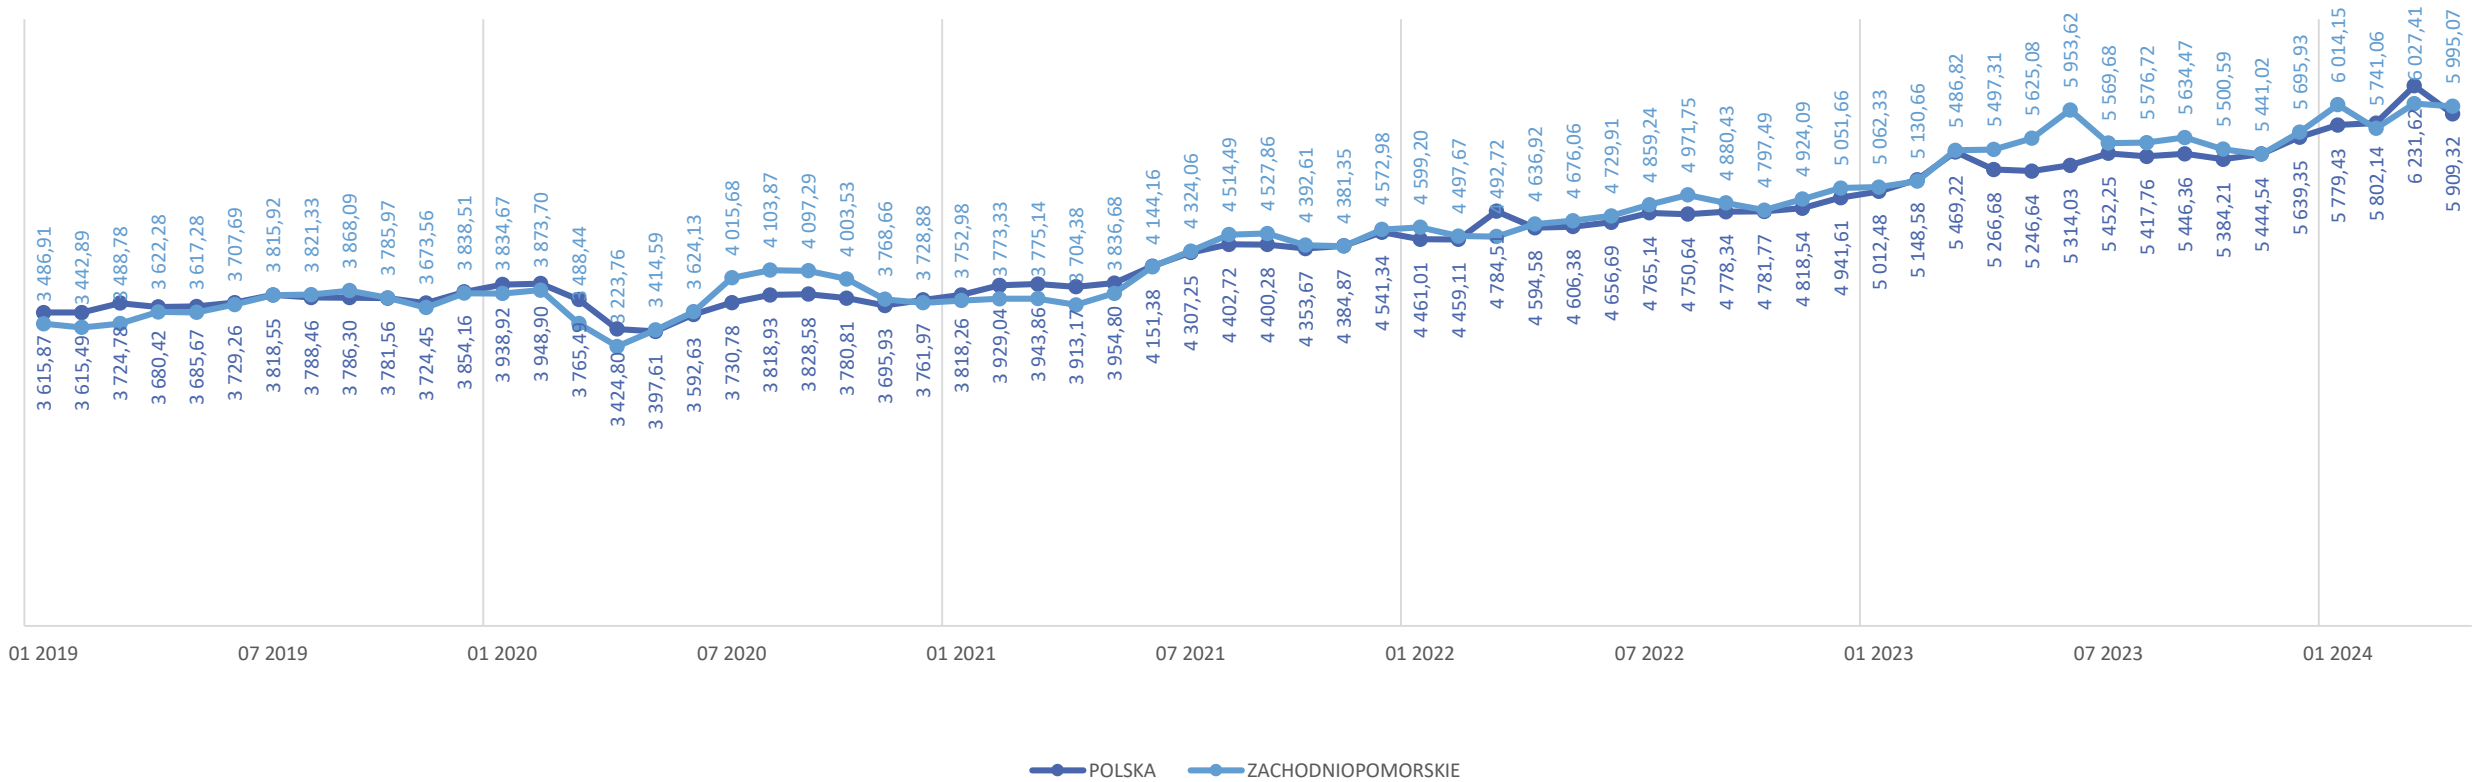

ZAKWATEROWANIE I GASTRONOMIA

PRZECIĘTNE MIESIĘCZNE WYNAGRODZENIA BRUTTO (ZŁ) W SEKTORZE PRZEDSIĘBIORSTW WG PKD 2007 (DANE KRÓTKOOKRESOWE)

INFORMACJA I KOMUNIKACJA

PRZECIĘTNE MIESIĘCZNE WYNAGRODZENIA BRUTTO (ZŁ) W SEKTORZE PRZEDSIĘBIORSTW WG PKD 2007 (DANE KRÓTKOOKRESOWE)