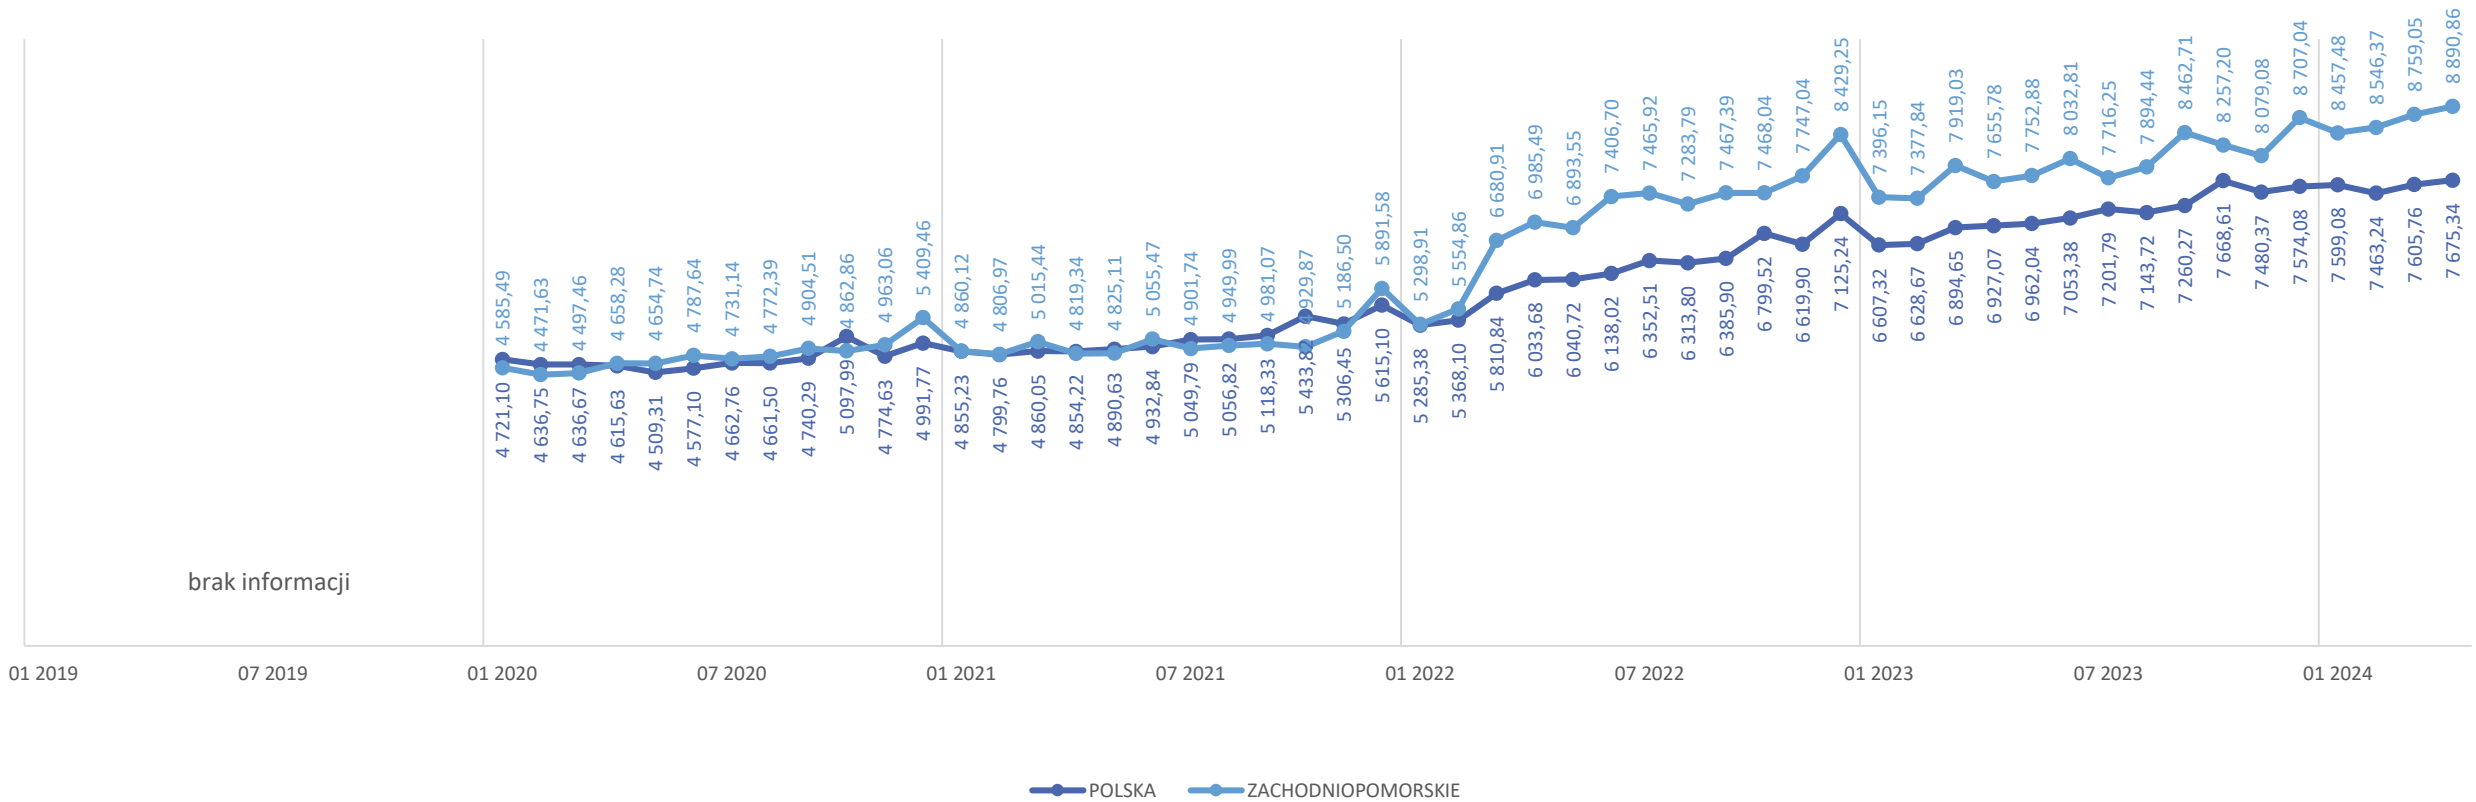

PRZECIĘTNE MIESIĘCZNE WYNAGRODZENIA BRUTTO (ZŁ) W SEKTORZE PRZEDSIĘBIORSTW WG PKD 2007 (DANE KRÓTKOOKRESOWE)

TRANSPORT I GOSPODARKA MAGAZYNOWA