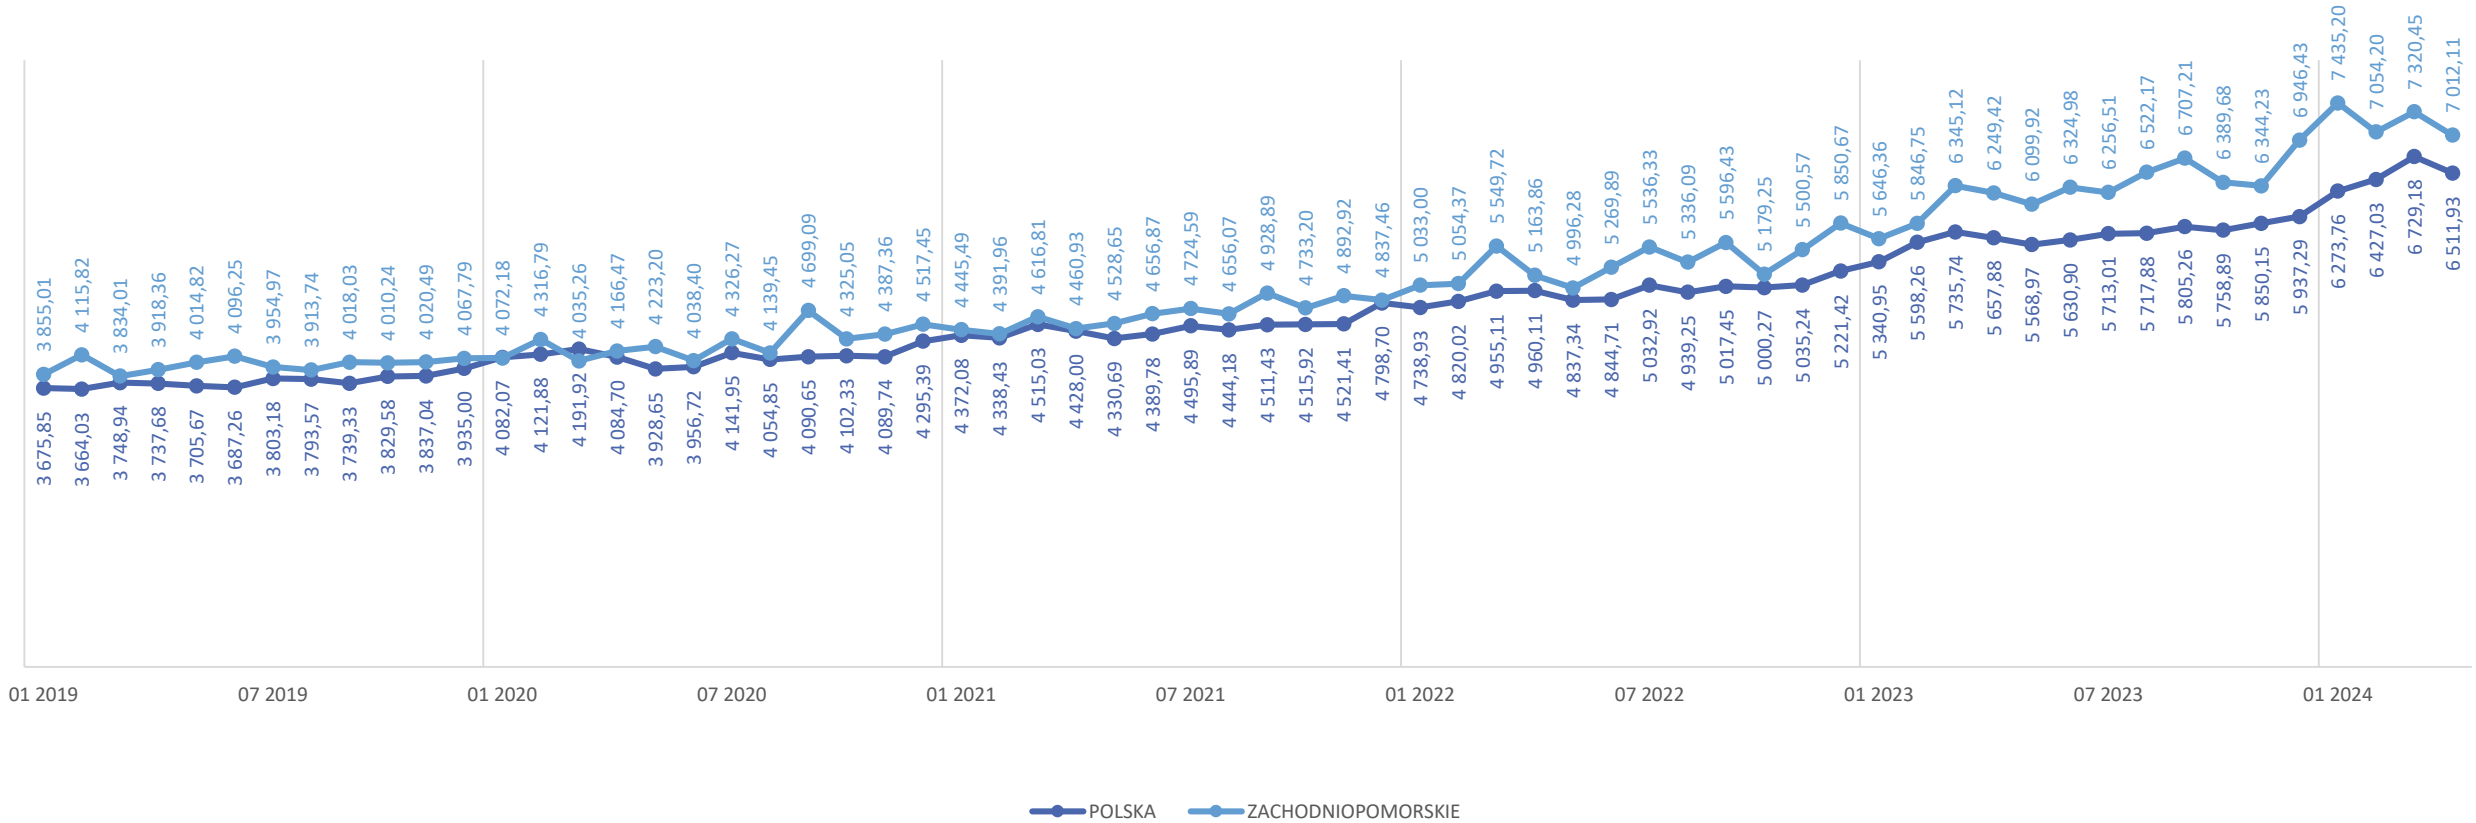

PRZECIĘTNE MIESIĘCZNE WYNAGRODZENIA BRUTTO (ZŁ) W SEKTORZE PRZEDSIĘBIORSTW WG PKD 2007 (DANE KRÓTKOOKRESOWE)

OBSŁUGA RYNKU NIERUCHOMOŚCI