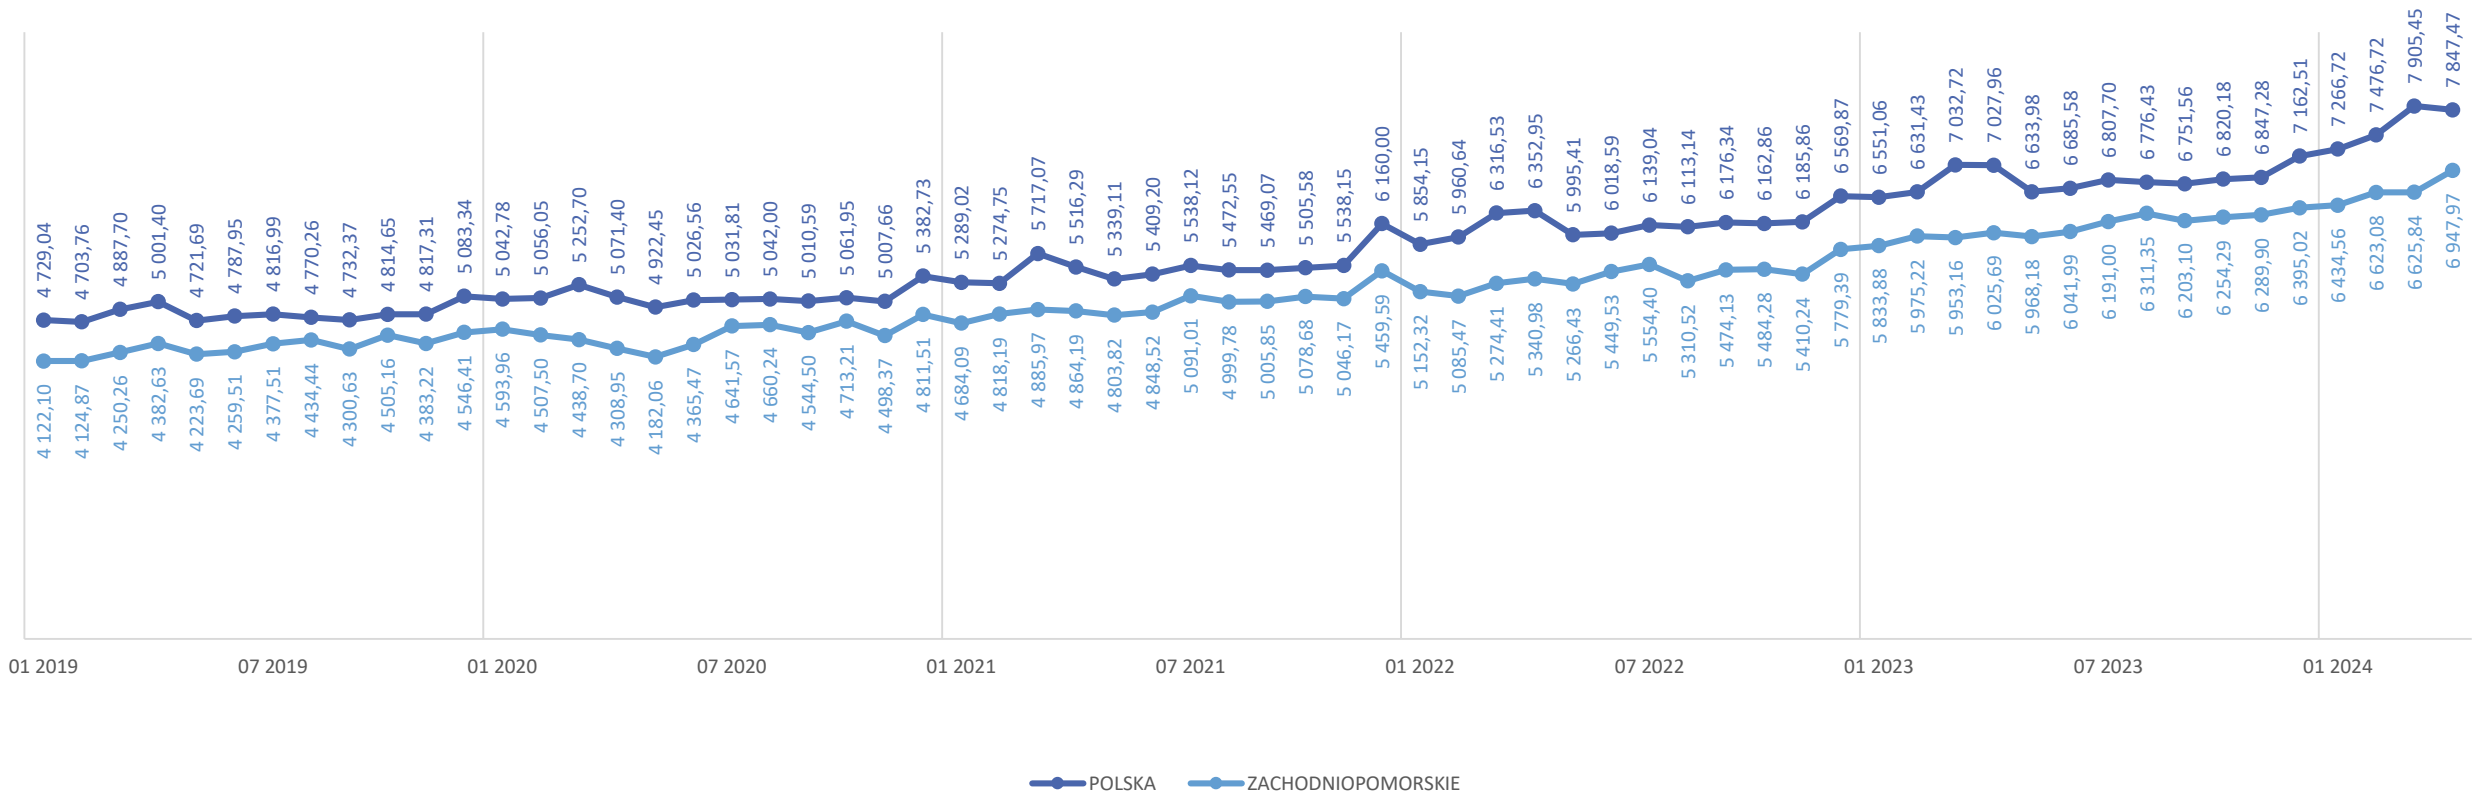

PRZECIĘTNE MIESIĘCZNE WYNAGRODZENIA BRUTTO (ZŁ) W SEKTORZE PRZEDSIĘBIORSTW WG PKD 2007 (DANE KRÓTKOOKRESOWE)

HANDEL; NAPRAWA POJAZDÓW SAMOCHODOWYCH