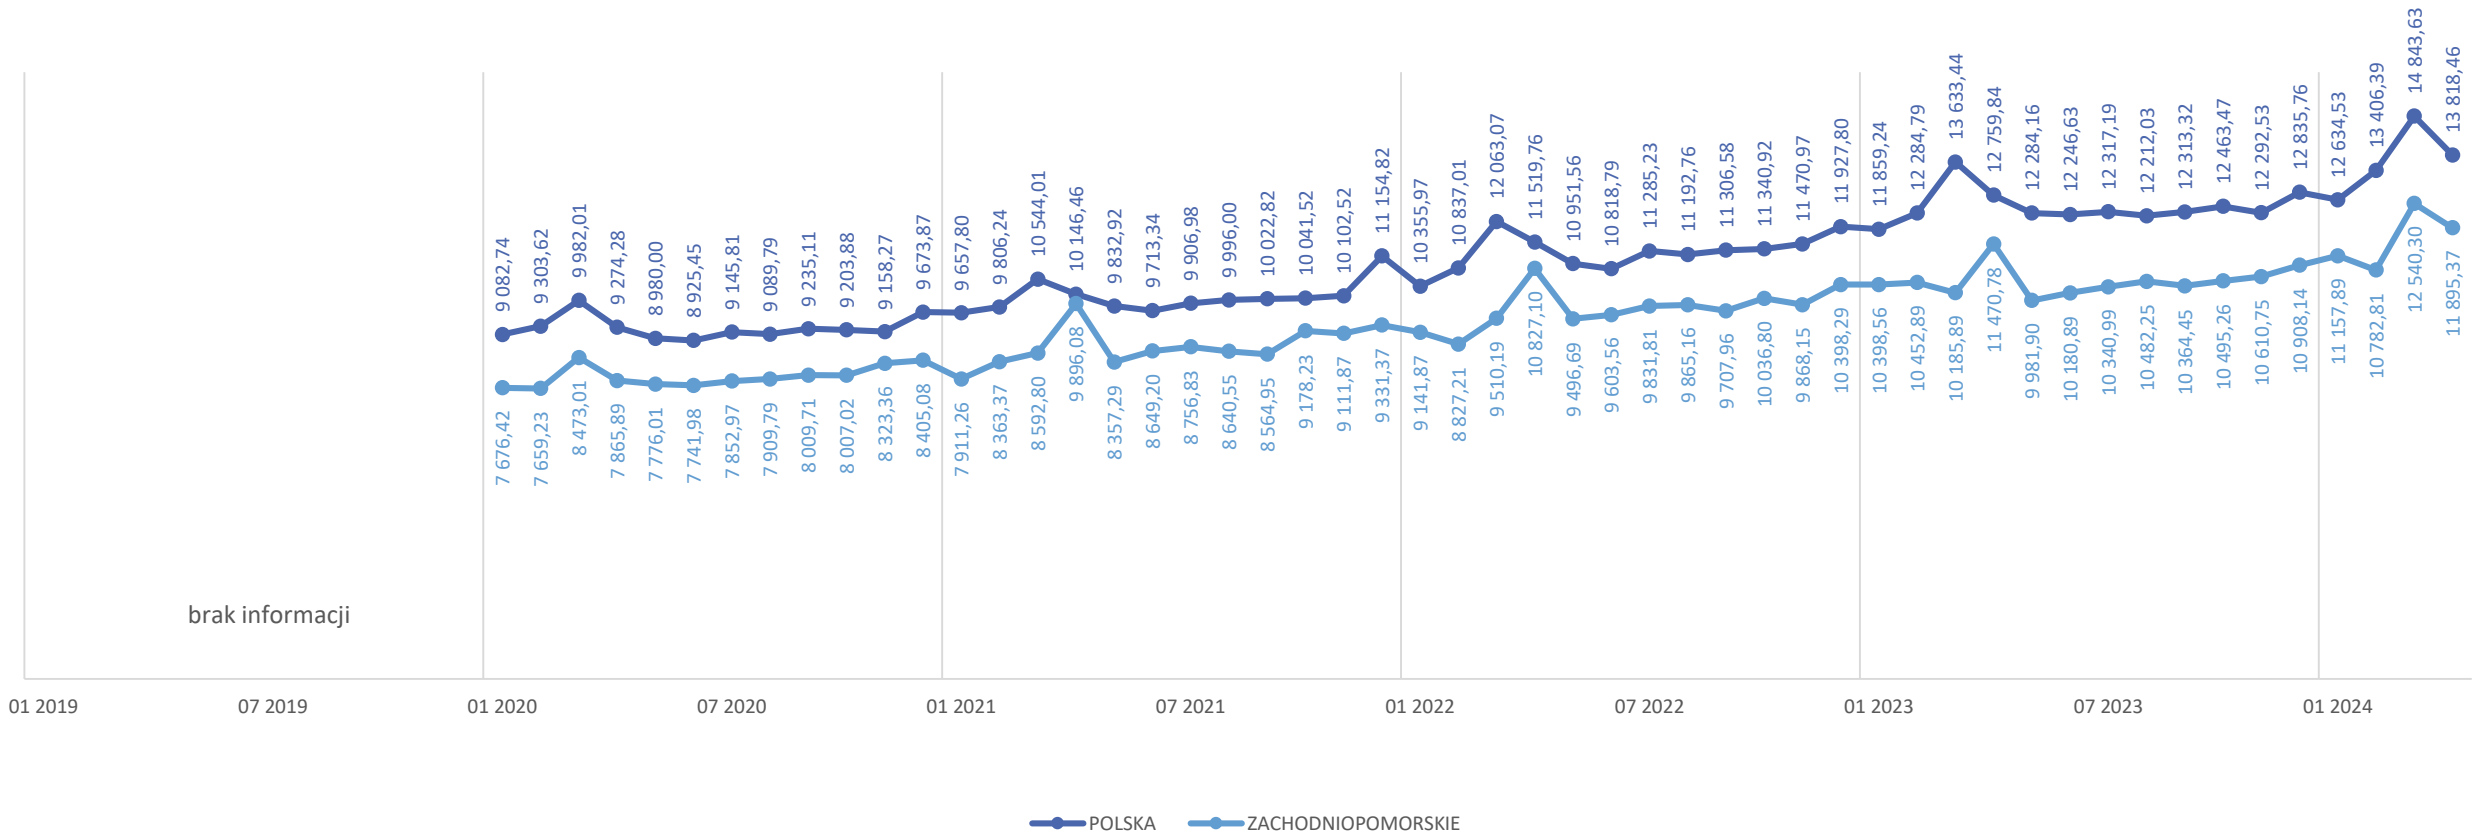

PRZECIĘTNE MIESIĘCZNE WYNAGRODZENIA BRUTTO (ZŁ) W SEKTORZE PRZEDSIĘBIORSTW WG PKD 2007 (DANE KRÓTKOOKRESOWE)

INFORMACJA I KOMUNIKACJA