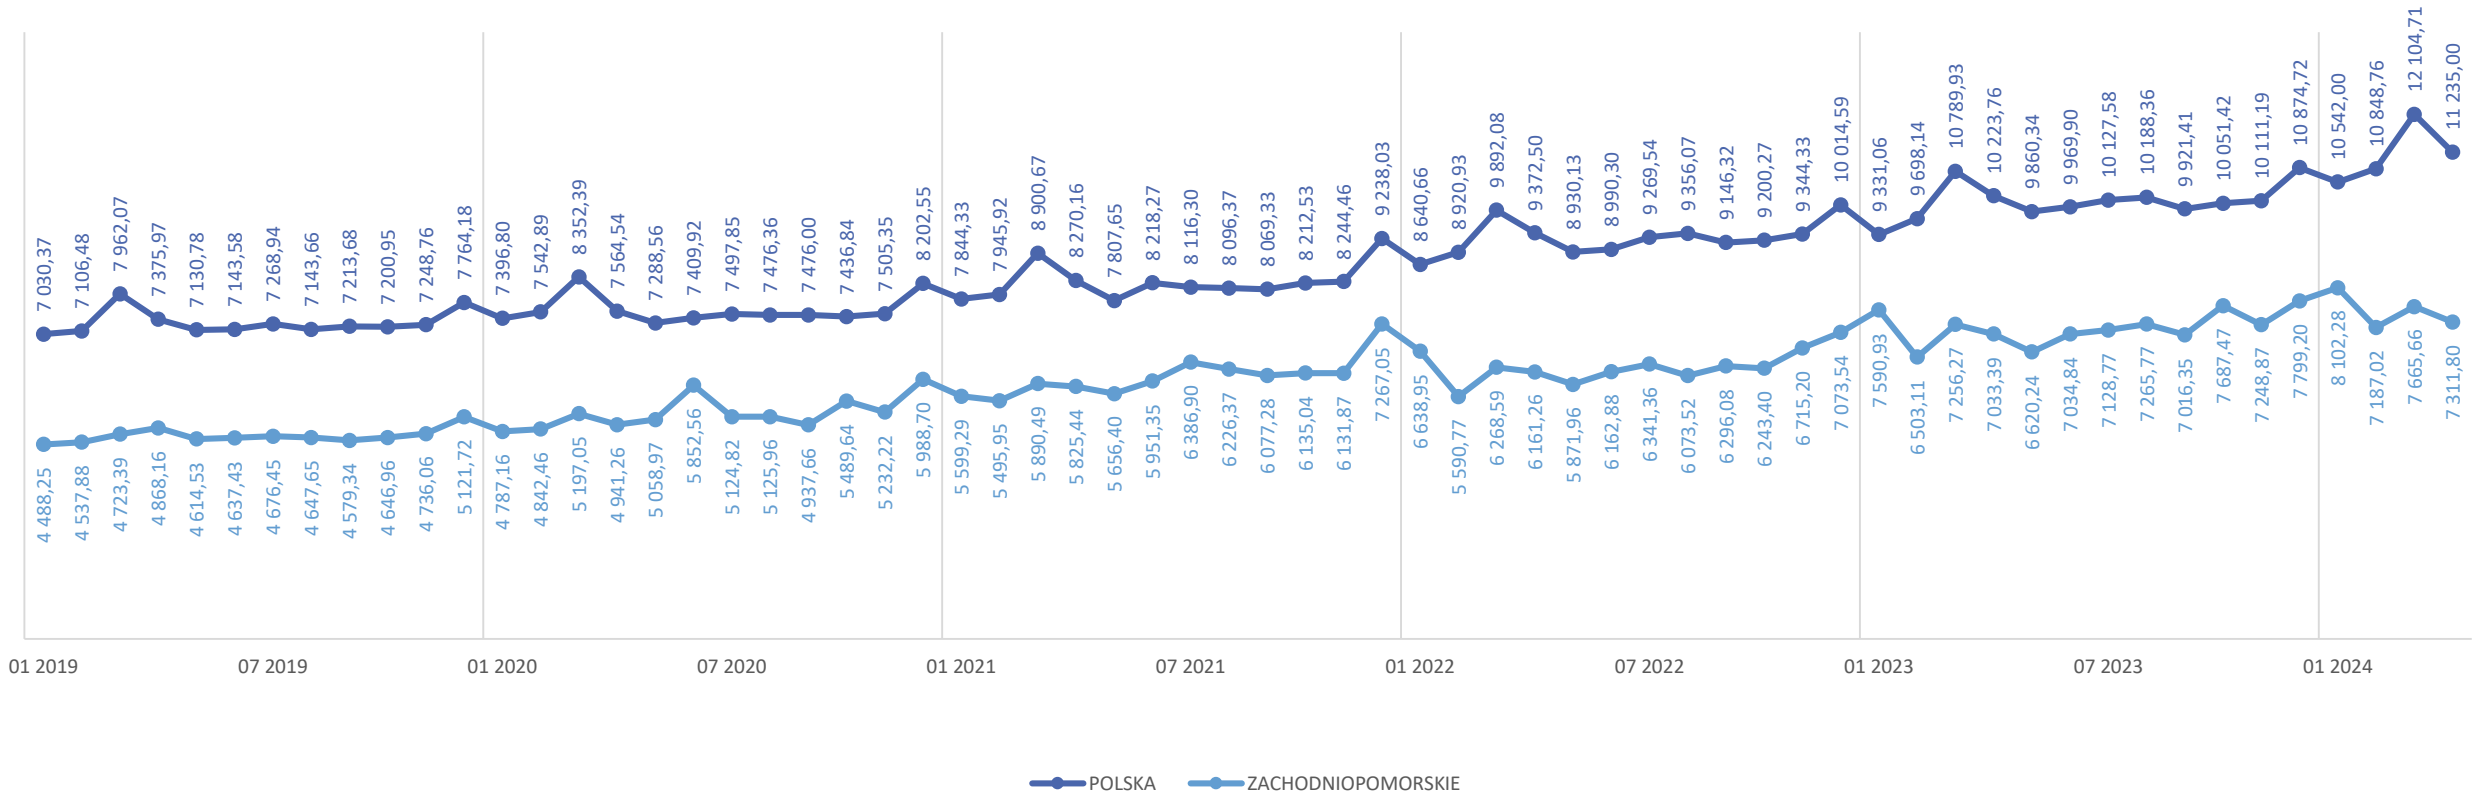

PRZECIĘTNE MIESIĘCZNE WYNAGRODZENIA BRUTTO (ZŁ) W SEKTORZE PRZEDSIĘBIORSTW WG PKD 2007 (DANE KRÓTKOOKRESOWE)

DZIAŁALNOŚĆ PROFESJONALNA, NAUKOWA I TECHNICZNA