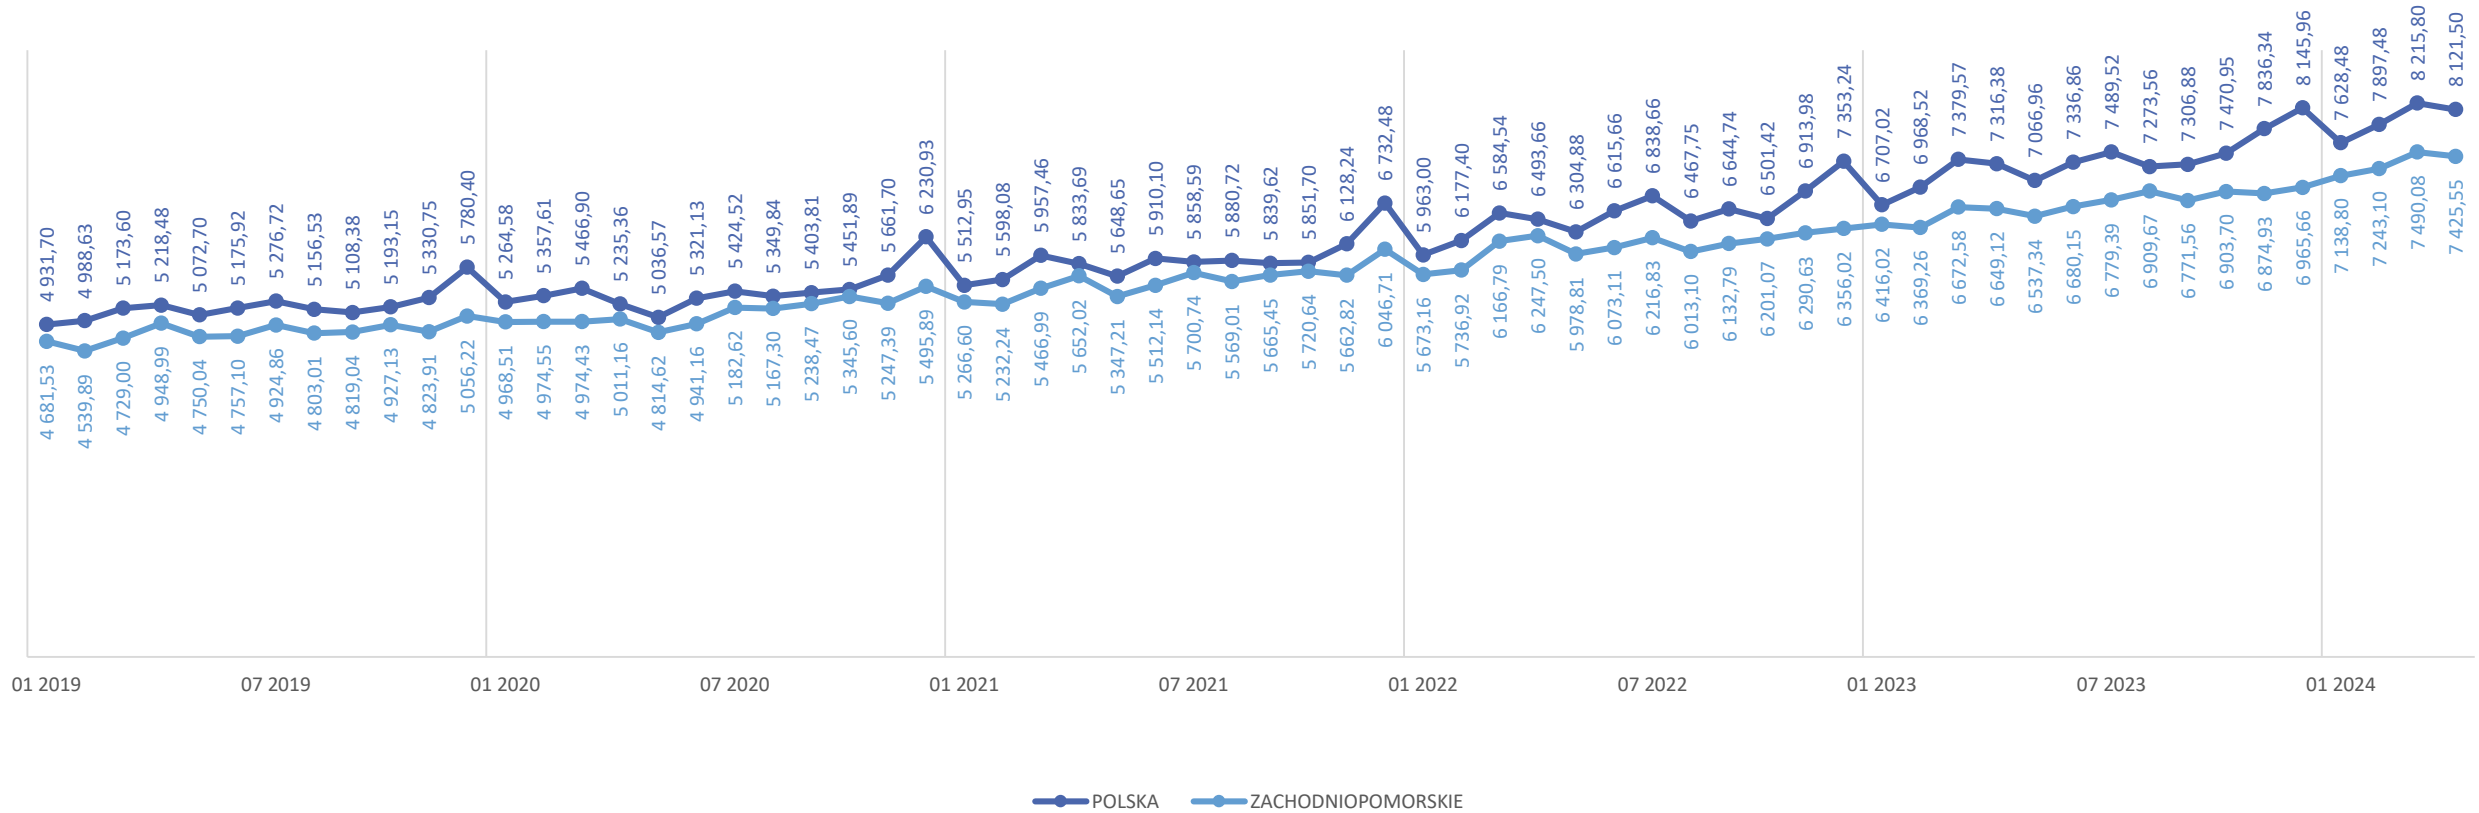

WYNAGRODZENIA

KRAJOWY
PLAN
ODBUDOWY

Rzeczpospolita
Polska

Sfinansowane przez
Unię Europejską
NextGenerationEU

PRZECIĘTNE MIESIĘCZNE WYNAGRODZENIA BRUTTO (ZŁ) W SEKTORZE PRZEDSIĘBIORSTW WG PKD 2007 (DANE KRÓTKOOKRESOWE)

OGÓLEM

PRZECIĘTNE MIESIĘCZNE WYNAGRODZENIA BRUTTO (ZŁ) W SEKTORZE PRZEDSIĘBIORSTW WG PKD 2007 (DANE KRÓTKOOKRESOWE)

PRZEMYSŁ OGÓLEM

PRZECIĘTNE MIESIĘCZNE WYNAGRODZENIA BRUTTO (ZŁ) W SEKTORZE PRZEDSIĘBIORSTW WG PKD 2007 (DANE KRÓTKOOKRESOWE)